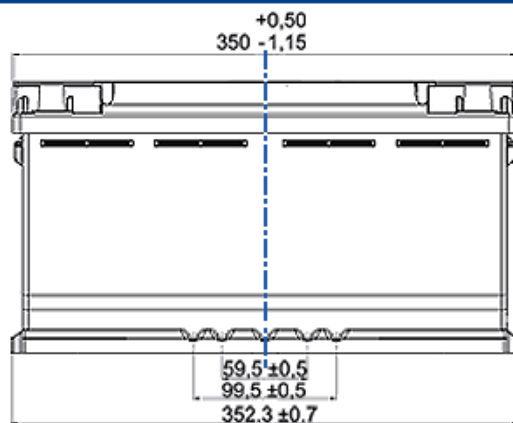

PROFESSIONAL DUAL PURPOSE

Glavne prednosti

- Namijenjen za starija stambena vozila, kampere i plovila

Za više informacija posjetite www.varta-automotive.com

PODACI O NARUDŽBI

Europski tipski br. (ETN):	930 090 080
Article number:	930 090 080 B91 2
Kratki kod:	LFD 90
Bar kod:	4016987141120
Jedinica pakiranja:	1
Paleta / Karton:	36

TEHNI KI INFORMACIJE

Voltaža [V]:	12	Visina [mm]:	190
Kapacitet Baterije [Ah]:	90	Podna letva:	B13
Kapacitet Baterije 5h [Ah]:	77	Spoj:	0
Struja Hladnog Starta [A]:	800	Vrsta pola:	1
Marine Cranking Amps (SAE) @ 0°C:	1000	Veli ina ku išta:	H8/L5
Dužina [mm]:	353	Težina (kad nije napunjen):	24,600
Širina [mm]:	175		

Terminal
POSITIVE

NEGATIVE

1 max.

1 max.