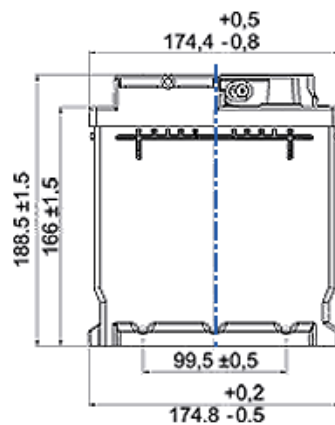

TEHNI KI INFORMACIJE

Voltaža [V]:	12	Visina [mm]:	190
Kapacitet Baterije [Ah]:	90	Podna letva:	B13
Kapacitet Baterije 5h [Ah]:	77	Spoj:	0
Struja Hladnog Starta [A]:	800	Vrsta pola:	1
Marine Cranking Amps (SAE) @ 0°C:	1000	Veli ina ku išta:	H8/L5
Dužina [mm]:	353	Težina (kad nije napunjen):	24,600
Širina [mm]:	175		