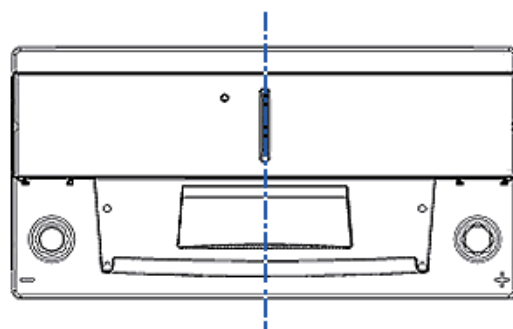

PROFESSIONAL DUAL PURPOSE

Glavne prednosti

- Namijenjen za starija stambena vozila, kampere i plovila

Za više informacija posjetite www.varta-automotive.com

PODACI O NARUDŽBI

Europski tipski br. (ETN):	930 090 080
Article number:	930 090 080 B91 2
Kratki kod:	LFD 90
Bar kod:	4016987141120
Jedinica pakiranja:	1
Paleta / Karton:	36

TEHNI KI INFORMACIJE

Voltaža [V]:	12	Visina [mm]:	190
Kapacitet Baterije [Ah]:	90	Podna letva:	B13
Kapacitet Baterije 5h [Ah]:	77	Spoj:	0
Struja Hladnog Starta [A]:	800	Vrsta pola:	1
Marine Cranking Amps (SAE) @ 0°C:	1000	Veli ina ku išta:	H8/L5
Dužina [mm]:	353	Težina (kad nije napunjen):	24,600
Širina [mm]:	175		