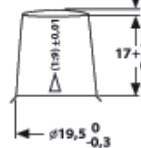

TEHNI KI INFORMACIJE

Voltaža [V]:	12	Visina [mm]:	190
Kapacitet Baterije [Ah]:	90	Podna letva:	B13
Kapacitet Baterije 5h [Ah]:	77	Spoj:	0
Struja Hladnog Starta [A]:	800	Vrsta pola:	1
Marine Cranking Amps (SAE) @ 0°C:	1000	Veli ina ku išta:	H8/L5
Dužina [mm]:	353	Težina (kad nije napunjen):	24,600
Širina [mm]:	175		

Terminal
POSITIVE

NEGATIVE

1 max.

1 max.