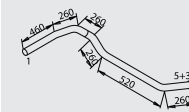

309.442  
309.445  
310.342  
310.345  
310.442  
310.445

**LK508DG**  
WB 2950, 3500

**L608D**

**Front pipe**

**Silencer**

**Tail pipe**

**50285**  
310.490.1119

**50302**  
314.490.0501

**50710**  
310.492.1504

**Mounting Parts**

1.  
**99753**  
071.555.053.500

2.  
**50824**  
318.491.0041

3.  
**50904**  
309.490.0037

4.  
**50914**  
917.003.060003

5.  
**99700**  
071.555.100.501  
940.492.0340