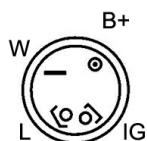

DONNEES TECHNIQUES

Courant de charge [A]	110
Type de réseau de bord	pour véhicules 12V
Type de poulie	PVR6
Pince	M6 B+
Connectique	PLUG622

PHOTOS

Bornes	
B+	Positive
L	Lamp
IG	Ignition
W	Revolution meter