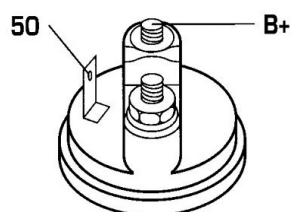

DONNEES TECHNIQUES

Type de réseau de bord	pour véhicules 12V
Puissance nominale [kW]	1.7
Nombre de dents	10T
Direction de rotation	rotation CW
Réducteur	Avec réducteur (G/R) intégré
Nombre de taraudages	3
Nombre de trous de fixation	3
Connectique	SOL65

PHOTOS

DOCUMENTS

BT-130 Refus des carcasses alternateurs/démarrateurs