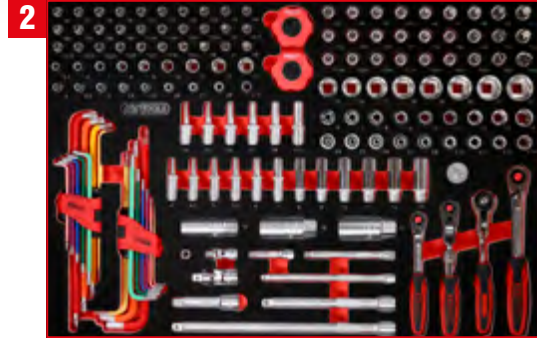

# P10 Werkstattwagen

mit 399 Werkzeugen für 6 Schubladen

810.6399

M

**PAKETPREIS!**

6 x M / 399 Teile

**1.899,-<sup>EUR</sup>**

810.6399

Schraubendreher-Satz

811.0024

Detaillierte Auflistung der Werkzeuge, siehe Seite 186

1/4" + 3/8" Steckschlüssel-Satz

811.0156

Detaillierte Auflistung der Werkzeuge, siehe Seite 144

1/2" Steckschlüssel-Satz

811.0095