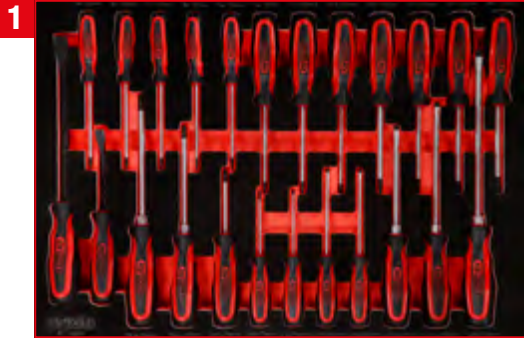

# P10 Werkstattwagen

mit 399 Werkzeugen für 6 Schubladen

810.6399

M

**PAKETPREIS!**

6 x M / 399 Teile

**1.899,-<sup>EUR</sup>**

810.6399

Schraubendreher-Satz

811.0024

Detaillierte Auflistung der Werkzeuge, siehe Seite 186

1/4" + 3/8" Steckschlüssel-Satz

811.0156

Detaillierte Auflistung der Werkzeuge, siehe Seite 144

1/2" Steckschlüssel-Satz

811.0095