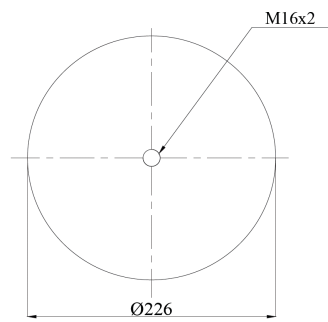

Vibracoustic CVAir Springs

RML 7947 C4

●
bolt or stud

○
hole

⊗
threaded hole

⊗
combinations stud

⊗
air inlet

RML 7947 C4